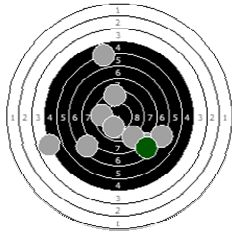

**GIOVANNI PERRI**  
am 19.02.2012

**10**

**Statistik**

Schusswert IZ	10	9	8	7	6	5	4	3	2	1	0	<b>Gesamt (Ganze Ringe): 284</b>
Anzahl	2	4	5	12	6	6	2	2	2	0	1	<b>Gesamt (Zehntel Ringe): 303,0</b>

**Serie 1**

Volle Ringe	8	7	5	8	1	3	7	6	10	3	<b>58 Ringe</b>
Zehntel	8,2	7,7	5,8	8,3	1,4	3	7,5	6,3	10,2	3	<b>61,4 Ringe</b>
Teiler	680,9	825,1	1286,7	659,8	2384	1997,2	860,2	1160,5	181,5	1991,1	-
Innenzehner									X		<b>Anzahl: 1</b>

**Serie 2**

Volle Ringe	4	9	5	8	8	7	10	7	9	7	<b>74 Ringe</b>
Zehntel	4,9	9,6	5,9	8	8,9	7,2	10	7,5	9,3	7,6	<b>78,9 Ringe</b>
Teiler	1508,9	346,1	1253,2	750	502,3	942,1	246	875,6	416,4	843,6	-
Innenzehner											<b>Anzahl: 0</b>