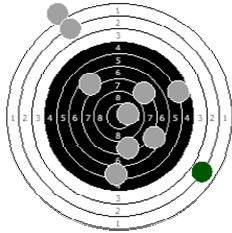

**GIOVANNI PERRI**  
am 19.02.2012

**10**

**Statistik**

Schusswert IZ	10	9	8	7	6	5	4	3	2	1	0	<b>Gesamt (Ganze Ringe): 284</b>
Anzahl	2	4	5	12	6	6	2	2	2	0	1	<b>Gesamt (Zehntel Ringe): 303,0</b>

**Serie 1**

Volle Ringe	8	7	5	8	1	3	7	6	10	3	<b>58 Ringe</b>
Zehntel	8,2	7,7	5,8	8,3	1,4	3	7,5	6,3	10,2	3	<b>61,4 Ringe</b>
Teiler	680,9	825,1	1286,7	659,8	2384	1997,2	860,2	1160,5	181,5	1991,1	-
Innenzehner									X		<b>Anzahl: 1</b>

**Serie 2**

Volle Ringe	4	9	5	8	8	7	10	7	9	7	<b>74 Ringe</b>
Zehntel	4,9	9,6	5,9	8	8,9	7,2	10	7,5	9,3	7,6	<b>78,9 Ringe</b>
Teiler	1508,9	346,1	1253,2	750	502,3	942,1	246	875,6	416,4	843,6	-
Innenzehner											<b>Anzahl: 0</b>