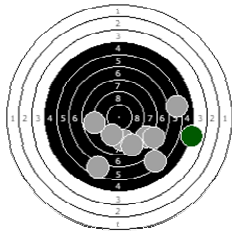

Serie 3

Volle Ringe	9	8	7	8	6	9	8	6	6	4	71 Ringe
Zehntel	9,1	8,2	7,7	8,5	6,3	9,4	8,9	6,6	6,4	4,9	76,0 Ringe
Teiler	458,2	680,4	808,5	625,4	1173,8	385,5	507,9	1091,2	1139,6	1504,1	-
Innenzehner											Anzahl: 0